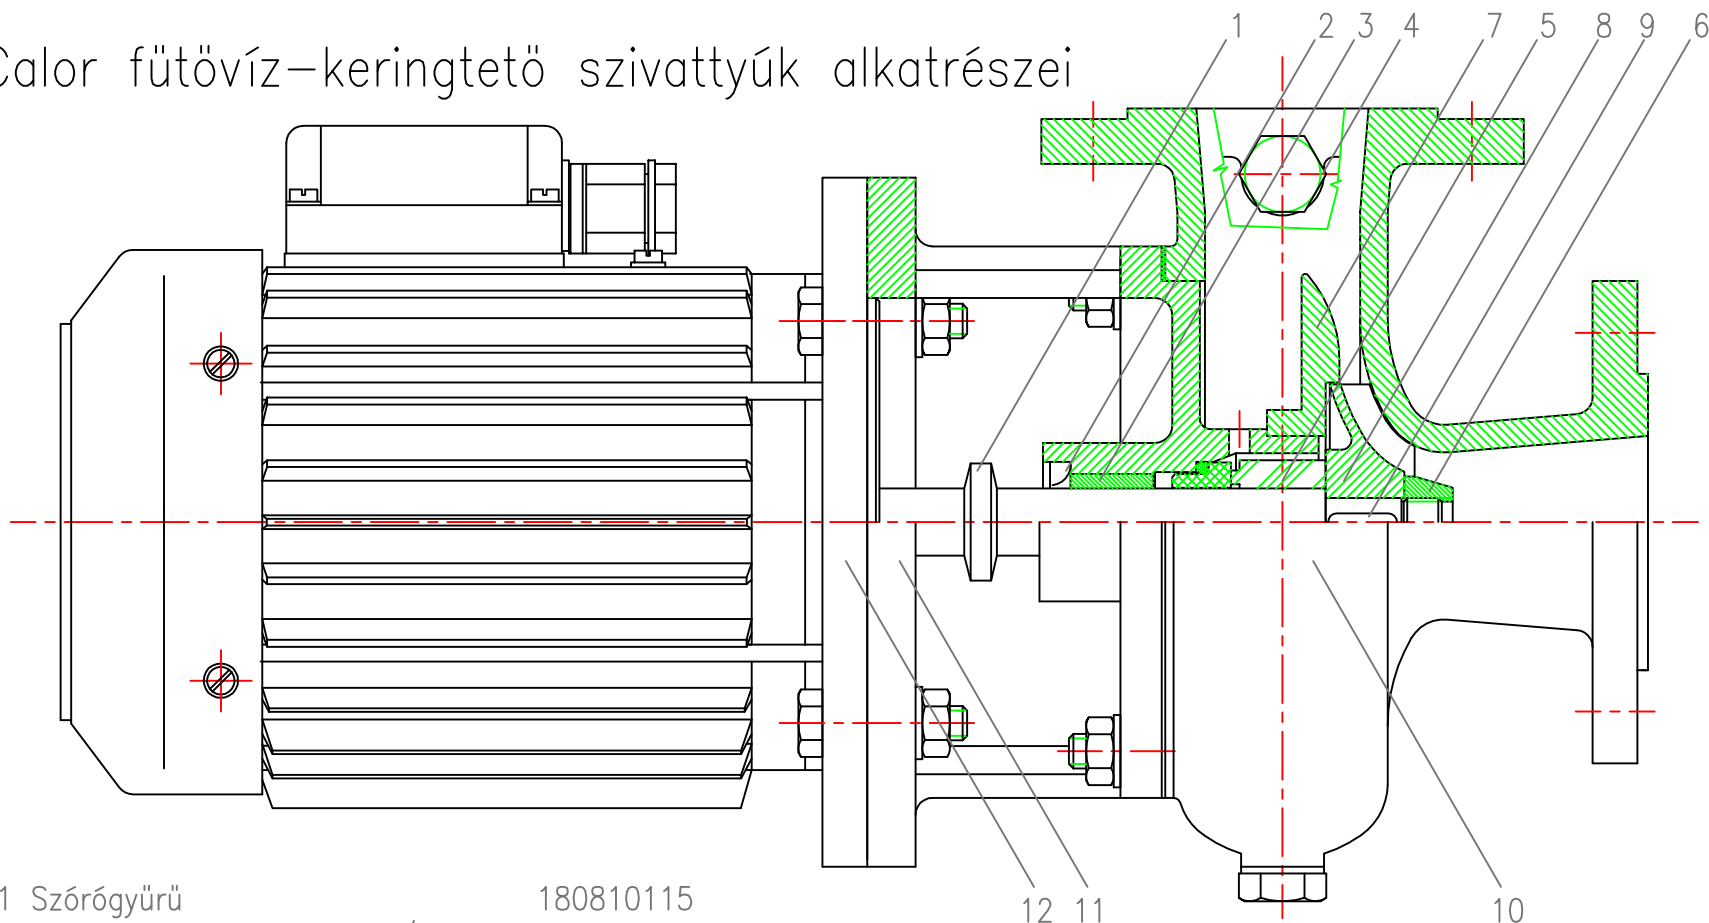

Calor fűtővíz–keringtető szivattyúk alkatrészei

1 Szűrőgyűrű		180810115	
2 Szimmering	∅20/35x7	280000084	
3 Zsugorbronz csapágy	∅19.6/28x29	219020429	
4 Zárócsavar	M16x1.5	260001115	
5 Csúszógyűrűs tömítés	∅19.5	911905006	
6 Véganya	M14x1.5	51801277	
	Calor 51	Calor 81	Calor 101
7 Szivattyú betét	51801102	51802102	51803102
8 Lapátkerék	51801273	51802293	51803271
9 Fészkes retesz	260502518	260502518	260502518
10 Szivattyúház	51801201	51802201	260502622
11 Szivattyú konzol	51801101	51802101	51803101
12 Motor n=1440	258000001	258000002	258000003
12 Motor n=960	258000004	258000005	258000006