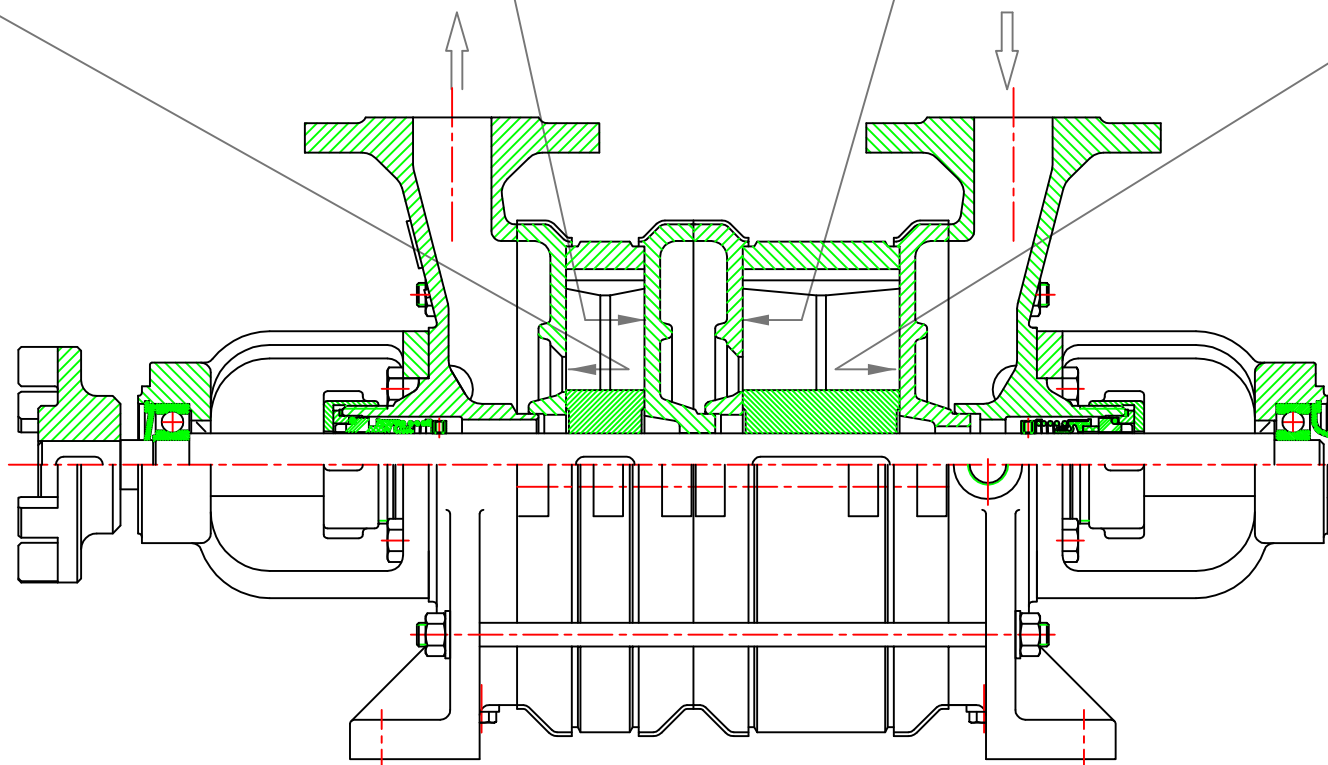

Közdarab első/front spacer  
51 424 106

Közdarab közép-első/middle spacer-front  
51 424 112

Közdarab közép-hátsó/middle spacer-back  
51 424 111

Közdarab hátsó/back spacer  
51 424 103

**Forgásirány:**

A meghajtás felől nézve az óramutató járásával megegyező!  
Direction of rotation: clockwise, viewed from the drive side!