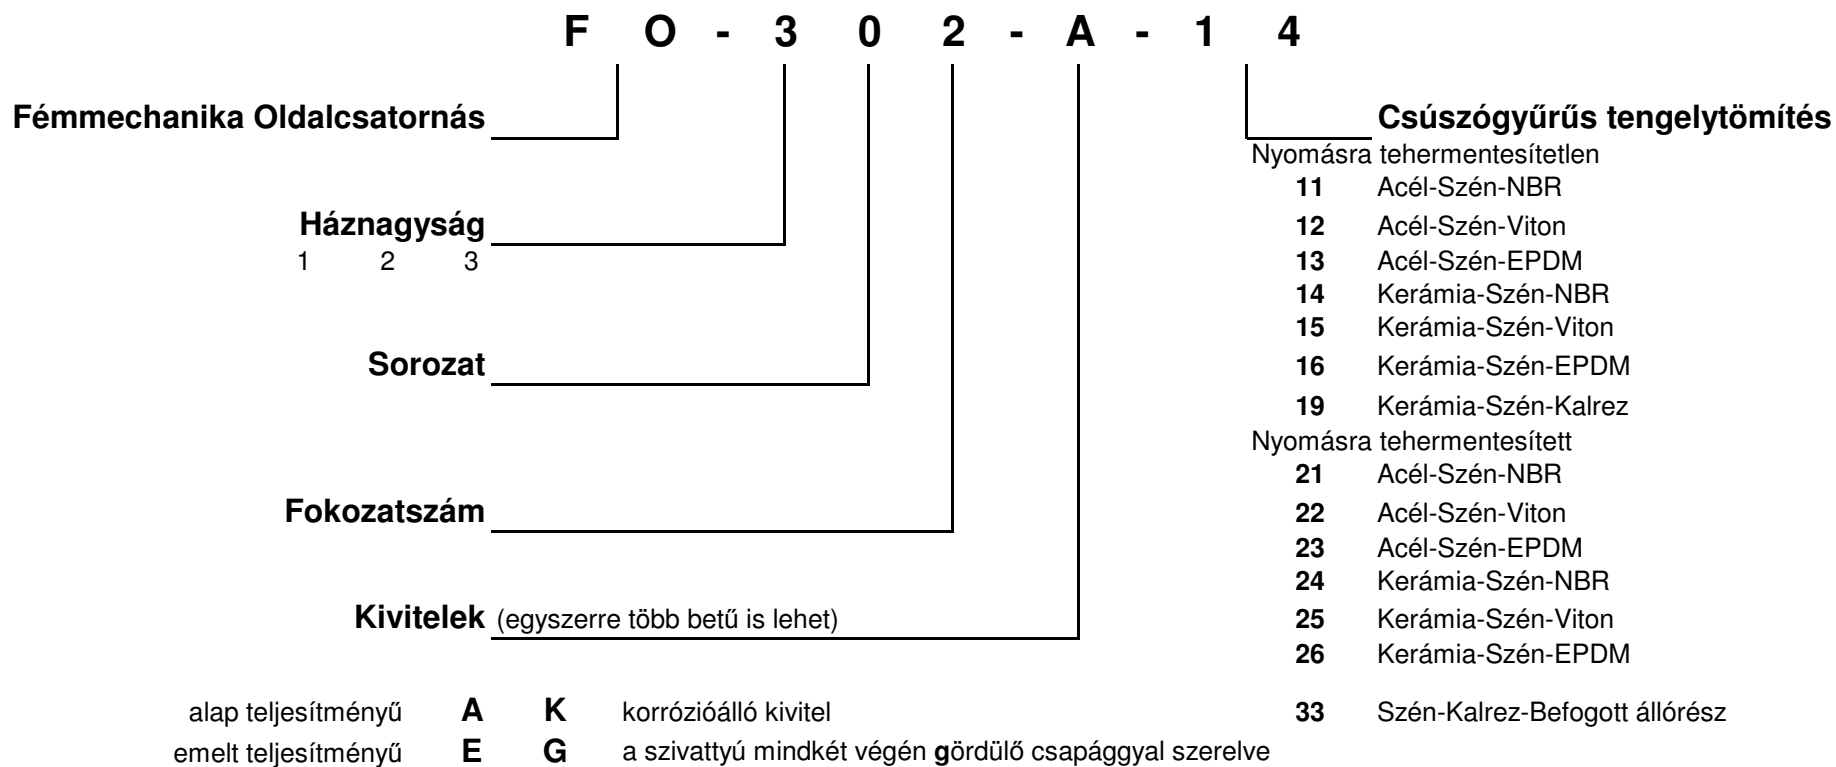

FO-típusú önfelszívó szivattyúk jelölése

Teljesítmények:		A	E			A	E			A	E
[kW]											
FO-111	0,55		0,75	FO-211	0,75	1,1	FO-301	2,2	3,0		
FO-112	1,1		1,5	FO-212	1,5	2,2	FO-302	4,0	5,5		
FO-113	1,5		2,2	FO-213	2,2	3,0	FO-303	5,5	7,5		
FO-114	2,2		3,0	FO-214	3,0	4,0	FO-304	7,5	11,0		
				FO-215	4,0	5,5					
				FO-216	5,5	7,5					